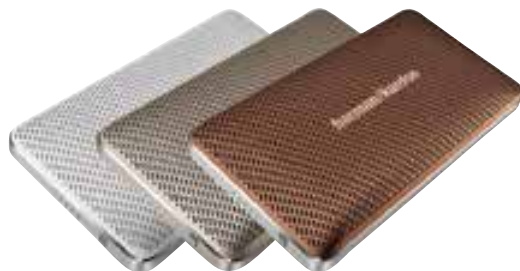

Reproduktor **Samsung Wireless Audio 360** naplní plnohodnotným zvukom celú miestnosť. Reprodukcia hudby s 360-stupňovým pokrytím, technológia multi-room, moderný dizajn, osadený na stojane alebo zavesený, **399 €**

Prenosný bluetooth reproduktor **harman/kardon Esquire 2 Gray** disponuje štyrmi zvukovými meničmi, kompaktný tvar, odolná hliníková konštrukcia, výdrž 8 hodín, 19 x 13 x 3,4 cm, výkon 2 x 8 W, **199 €**, predáva Muziker